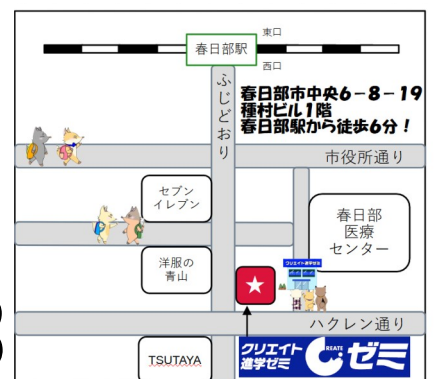

## ★体験キャンペーン★

通常1週間のところ  
1ヶ月まるっと体験  
キャンペーン始めます！  
詳しくは裏面へ！

小学生・中学生対象進学塾

クリエイト  
進学ゼミ

春日部教室

新規開校授業開始

定期講習申込受付中

春日部の皆様初めまして！クリエイト進学ゼミ春日部教室です。当塾はスタディー・フィールドグループに属する進学塾で、全体では100教室以上、クリエイト進学ゼミとしては春日部地域への開校で埼玉5教室目となります。  
私共は「人と人」の関係を大切に、『成績向上』『意識の変化』『今後の人生の糧となる勉強・受験の体験』これら3点を子どもたちにプレゼントしてあげられるよう、誠心誠意努力いたします。春日部教室を、多くの子どもたちがそれぞれの目標に向かって楽しくも一生懸命に努力し、大きく成長できる場所にしてまいりますので、ぜひお気軽にお問い合わせください。

## 春日部教室

総合案内

費用案内

問合せ

受付：月曜日～土曜日  
14:00～22:00

048-733-5063

まだ間に合います！

# 『クリエイト進学ゼミ』新規開校！ 1ヶ月まるっと無料体験実施中！

中学生対象

目指せ**自己ベスト**！

中間テスト対策

まるっと体験講座

小学生の学習で一番大切なのは「できた！」を増やし、知的好奇心を育てること。苦手にも一緒に立ち向かい、笑顔を作り出します！

体験期間	9月10日(火)～10月5日(土)
授業曜日	中1：毎週水曜・土曜 中2：毎週水曜・金曜・土曜 中3：毎週火曜・木曜・土曜
補講日	9/28(土)・29(日)・30(月) 10/5(土)・6(日)・7(月)
受講費用	授業料0円 教材費500円
申込方法	お電話もしくは直接のご来訪 でお申し込みください。