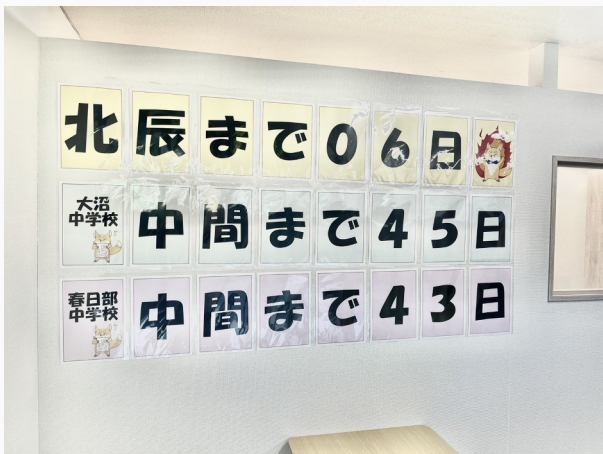

— クリエイト春日部 — 写真館

教室外観

入口そばには、教室がクローズのときでもお持ち帰りいただけるミニ資料をご用意しております。

教室

中は意外と奥行きがあります。まだまだできたての、新しくきれいな教室です。

カウントダウンブース

成績UPに大切なペースメイキングの1つとしていつでも目に入る場所に掲示しています。

高校紹介ブース

子供たちへの進路情報提供の1つです。部活動や学校行事など、身近な情報も掲載しています。