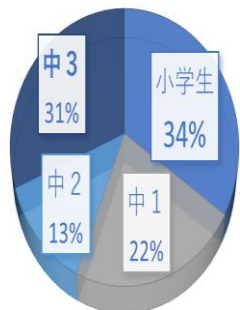

早割0弾 先着30名!
11/24(日)までの限定特典ですよ

冬期講習会

冬期講習期間：2024年12月23日(月)～2025年1月5日(月)

中学1年生 中学2年生

80分個別指導3回+模試+教材費 込みで

3,980円

(通常価格 **19,270円**)

冬期講習会のPoint

1. これまで学習した範囲の復習 ⇒ 実力講師の解説で徹底理解と正答するためのトレーニング
2. ぜんけん模試 受験 ⇒ やるべき課題が明確になる成績表
3. 自主学習のサポート ⇒ これからの勉強計画や苦手克服法など担当講師からのアドバイス
4. 同時入会で ⇒ 次の定期テストや受験に向けトレーニング開始

私たちは、「成績を上げ、志望校に合格させる」を理念に1人1人の状況や希望を大切に「パーソナル」な対応で成果を出します。お子様に「学習を通じて人生の選択肢を増やしてあげたい」「良い人生を歩んでほしい」と思う保護者様の気持ちに誠実に応えます。一流のスポーツ選手にはプロのコーチがつきます。私たちは学習におけるプロの指導者集団です。ぜひお子様の成績を伸ばすお手伝いをさせてください。

大河原教室 通塾開始学年データ

ナンバー校・上位校進学者通塾開始学年

左記の円グラフは大河原教室の過去5年間でのナンバー校・上位校合格者の通塾開始学年割合を示しております。早いうちからの通塾による学習習慣がナンバー校・上位校の合格に繋がっていたことが読み取れます。

上位校以上を目指すのならば、ぜひパーソナル・ワン大河原教室にお任せください。

ナンバー校・上位校とは、仙台一高、仙台二高、仙台三高、宮城一高、仙台二華、仙台高専、ウルスラ英智T1、東北学院特進、仙台育英特進としました。

お申込みお問い合わせは

個別指導 パーソナル・ワン 角田教室

TEL 022-722-8154 (総合案内) または TEL・FAX 0224-61-2007 (教室)