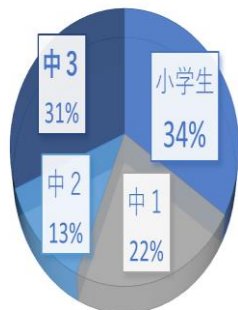

早割0弾 先着30名!
11/24(日)までの限定特典ですよ

冬期講習会

冬期講習期間：2024年12月23日(月)～2025年1月5日(月)

小学生

80分個別指導3回+模試+教材費 込みで

2,980円

(通常価格 16,135円)

冬期講習会のPoint

1. これまで学習した範囲の復習 ⇒ 実力講師の解説で徹底理解と正答するためのトレーニング
2. ぜんけん模試 受験 ⇒ やるべき課題が明確になる成績表
3. 自主学習のサポート ⇒ これからの勉強計画や苦手克服法など担当講師からのアドバイス
4. 同時入会で ⇒ 次の定期テストや受験に向けトレーニング開始

私たちは、「成績を上げ、志望校に合格させる」を理念に1人1人の状況や希望を大切に「パーソナル」な対応で成果を出します。お子様に「学習を通じて人生の選択肢を増やしてあげたい」「良い人生を歩んでほしい」と思う保護者様の気持ちに誠実に応えます。一流のスポーツ選手にはプロのコーチがつきます。私たちは学習におけるプロの指導者集団です。ぜひお子様の成績を伸ばすお手伝いをさせてください。

大河原教室 通塾開始学年データ

ナンバー校・上位校進学者通塾開始学年

左記の円グラフは大河原教室の過去5年間でのナンバー校・上位校合格者の通塾開始学年割合を示しております。早いうちからの通塾による学習習慣がナンバー校・上位校の合格に繋がっていたことが読み取れます。

上位校以上を目指すのならば、ぜひパーソナル・ワン大河原教室にお任せください。

ナンバー校・上位校とは、仙台一高、仙台二高、仙台三高、宮城一高、仙台二華、仙台高専、ウルスラ英智T1、東北学院特進、仙台育英特進としました。

お申込みお問い合わせは

個別指導パーソナル・ワン角田教室

TEL 022-722-8154 (総合案内) または TEL・FAX 0224-61-2007 (教室)