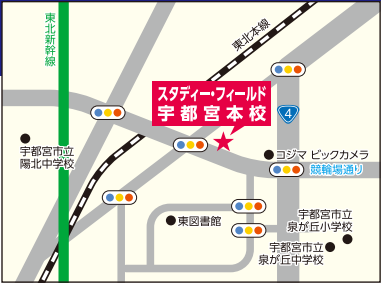

中学校進学に向けた準備として、中1内容の学習を進めていきます!

英語 数学 のテストで
80点以上 を獲得した生徒多数輩出!

栃木県で一番のサービスを目指します! **体験授業も受付中!**

冬期講習申込特典

早割
第1弾

11月24日(日)までにお申込みいただくと

小学生 **総額 980円** 中学生 **総額 1,980円**

早割
第2弾