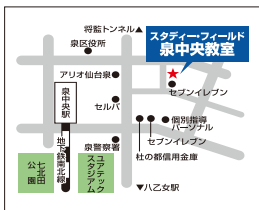

特典3

4月20日(日)までに入会いただくと、

初月4月分の授業料 **無料!!**

入会金 通常16,500円が **0円**

お電話、またはWEBから何でもお気軽にご相談ください!

- 受付時間：月曜12:00~21:00 火曜~土曜10:00~21:00
- 日曜・祝日は、お休みとさせていただきます。

スタディー・フィールド 泉中央教室
〒981-3133 仙台市泉区泉中央3丁目10-2楼ビル1F

スタディー・フィールド 新富谷教室
〒981-3341 富谷市成田4丁目28-5

スタディー・フィールド 新田東教室
〒983-0039 仙台市宮城野区新田東1丁目18-1-2F

スタディー・フィールド もみじヶ丘教室
〒981-3622 宮城県黒川郡大和町もみじヶ丘3丁目35-4

スタディー・フィールド 泉パークタウン教室
〒981-3203 仙台市泉区高森1丁目1-189 高森ジョーンズプラザ南館 1階1-10

お電話でのお申込みは「チラシを見た」と一言お伝えください!!
tel. 022-722-8159