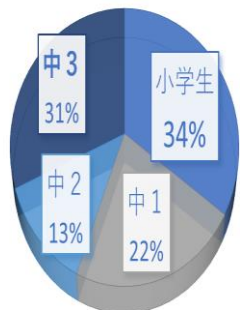

早割0弾 先着30名!
11/24(日)までの限定特典ですよ

冬期講習会

冬期講習期間：2024年12月23日(月)～2025年1月5日(月)

小学生

80分個別指導3回+模試+教材費 込みで

2,980円

(通常価格 16,135円)

冬期講習会のPoint

1. これまで学習した範囲の復習	⇒	実力講師の解説で徹底理解と正答するためのトレーニング
2. ぜんけん模試 受験	⇒	やるべき課題が明確になる成績表
3. 自主学習のサポート	⇒	これからの勉強計画や苦手克服法など担当講師からのアドバイス
4. 同時入会で	⇒	次の定期テストや受験に向けトレーニング開始

私たちは、「成績を上げ、志望校に合格させる」を理念に1人1人の状況や希望を大切に「パーソナル」な対応で成果を出します。お子様に「学習を通じて人生の選択肢を増やしてあげたい」「良い人生を歩んでほしい」と思う保護者様の気持ちに誠実に応えます。一流のスポーツ選手にはプロのコーチがつきます。私たちは学習におけるプロの指導者集団です。ぜひお子様の成績を伸ばすお手伝いをさせてください。

大河原教室 通塾開始学年データ

ナンバー校・上位校進学者通塾開始学年

左記の円グラフは当教室の過去5年間でのナンバー校・上位校合格者の通塾開始学年割合を示しております。早いうちからの通塾による学習習慣がナンバー校・上位校の合格に繋がっていたことが読み取れます。

上位校以上を目指すのならば、ぜひパーソナル・ワン大河原教室にお任せください。

ナンバー校・上位校とは、仙台一高、仙台二高、仙台三高、宮城一高、仙台二華、仙台高専、ウルスラ英智 T1、東北学院特進、仙台育英特進としました。

お申込みお問い合わせは

個別指導パーソナル・ワン大河原教室

TEL 022-722-8154 (総合案内) または TEL・FAX 0224-51-5001 (教室)