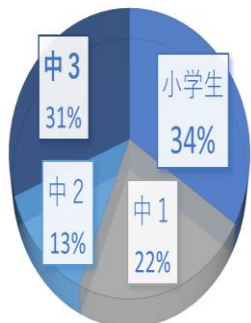

早割1弾 先着20名!
3/9(日)までの限定特典ですよ

春期講習会

春期講習期間：2025年3月24日(月)～2025年4月5日(土)

小学生

80分個別指導3回+模試+教材費 込みで

3,850円

(通常価格 **16,575円**)

春期講習会のPoint

1. 復習と新学年カリキュラムの先取り ⇒ 実力講師の解説で徹底理解と正答するためのトレーニング
2. ぜんけん模試 受験 ⇒ やるべき課題が明確になる成績表
3. 自主学習のサポート ⇒ これからの勉強計画や苦手克服法など担当講師からのアドバイス
4. 同時入会で ⇒ 次の定期テストや受験に向けトレーニング開始

私たちは、「成績を上げ、志望校に合格させる」を理念に1人1人の状況や希望を大切に「パーソナル」な対応で成果を出します。お子様に「学習を通じて人生の選択肢を増やしてあげたい」「良い人生を歩んでほしい」と思う保護者様の気持ちに誠実に応えます。一流のスポーツ選手にはプロのコーチがつきます。私たちは学習におけるプロの指導者集団です。ぜひお子様の成績を伸ばすお手伝いをさせてください。

大河原教室 通塾開始学年データ

ナンバー校・上位校進学者通塾開始学年

左記の円グラフは当教室の過去5年間でのナンバー校・上位校合格者の通塾開始学年割合を示しております。早いうちからの通塾による学習習慣がナンバー校・上位校の合格に繋がっていたことが読み取れます。

上位校以上を目指すのならば、ぜひパーソナル・ワン大河原教室にお任せください。

※中3には中3で転塾してきた生徒も含まれます。

ナンバー校・上位校とは、仙台一高、仙台二高、仙台三高、宮城一高、仙台二華、仙台高専、ウルスラ英智 T1、東北学院特進、仙台育英特進としました。

お申込みお問い合わせは

個別指導パーソナル・ワン大河原教室

TEL 022-722-8154 (総合案内) または TEL・FAX 0224-51-5001 (教室)