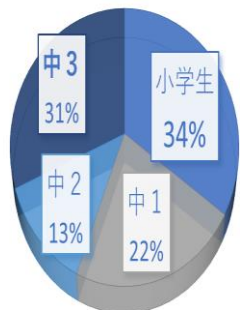

早割0弾 先着30名!
11/24(日)までの限定特典ですよ

冬期講習会

冬期講習期間：2024年12月23日(月)～2025年1月5日(月)

高校1年生 高校2年生
80分個別指導3回+教材費 込みで
5,280円
(通常価格 **17,710円**)

冬期講習会のPoint

1. これまで学習した範囲の復習 ⇒ 実力講師の解説で徹底理解と正答するためのトレーニング
2. ぜんけん模試 受験 ⇒ やるべき課題が明確になる成績表
3. 自主学習のサポート ⇒ これからの勉強計画や苦手克服法など担当講師からのアドバイス
4. 同時入会で ⇒ 次の定期テストや受験に向けトレーニング開始

私たちは、「成績を上げ、志望校に合格させる」を理念に1人1人の状況や希望を大切に「パーソナル」な対応で成果を出します。お子様に「学習を通じて人生の選択肢を増やしてあげたい」「良い人生を歩んでほしい」と思う保護者様の気持ちに誠実に応えます。一流のスポーツ選手にはプロのコーチがつきます。私たちは学習におけるプロの指導者集団です。ぜひお子様の成績を伸ばすお手伝いをさせてください。

大河原教室 通塾開始学年データ

ナンバー校・上位校進学者通塾開始学年

左記の円グラフは当教室の過去5年間でのナンバー校・上位校合格者の通塾開始学年割合を示しております。早いうちからの通塾による学習習慣がナンバー校・上位校の合格に繋がっていたことが読み取れます。

上位校以上を目指すのならば、ぜひパーソナル・ワン大河原教室にお任せください。

ナンバー校・上位校とは、仙台大高、仙台二高、仙台三高、宮城一高、仙台二華、仙台高専、ウルスラ英智 T1、東北学院特進、仙台育英特進としました。

お申込みお問い合わせは

個別指導パーソナル・ワン大河原教室

TEL 022-722-8154 (総合案内) または TEL・FAX 0224-51-5001 (教室)