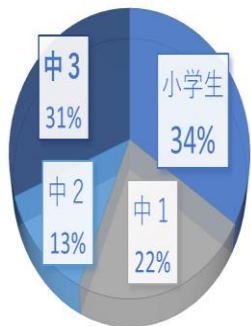

早割1弾 先着20名!
3/9(日)までの限定特典ですよ

春期講習会

春期講習期間：2025年3月24日(月)～2025年4月5日(土)

中学生

80分個別指導3回+模試+教材費 込みで

4,840円

(通常価格 **18,425円**)

春期講習会のPoint

1. 復習と新学年カリキュラムの先取り ⇒ 実力講師の解説で徹底理解と正答するためのトレーニング
2. ぜんけん模試 受験 ⇒ やるべき課題が明確になる成績表
3. 自主学習のサポート ⇒ これからの勉強計画や苦手克服法など担当講師からのアドバイス
4. 同時入会で ⇒ 次の定期テストや受験に向けトレーニング開始

私たちは、「成績を上げ、志望校に合格させる」を理念に1人1人の状況や希望を大切に「パーソナル」な対応で成果を出します。お子様に「学習を通じて人生の選択肢を増やしてあげたい」「良い人生を歩んでほしい」と思う保護者様の気持ちに誠実に応えます。一流のスポーツ選手にはプロのコーチがつきます。私たちは学習におけるプロの指導者集団です。ぜひお子様の成績を伸ばすお手伝いをさせてください。

大河原教室 通塾開始学年データ

ナンバー校・上位校進学者通塾開始学年

左記の円グラフは当教室の過去5年間でのナンバー校・上位校合格者の通塾開始学年割合を示しております。早いうちからの通塾による学習習慣がナンバー校・上位校の合格に繋がっていたことが読み取れます。

上位校以上を目指すのならば、ぜひパーソナル・ワン大河原教室にお任せください。

※中3には中3で転塾してきた生徒も含まれます。

ナンバー校・上位校とは、仙台一高、仙台二高、仙台三高、宮城一高、仙台二華、仙台高専、ウルスラ英智 T1、東北学院特進、仙台育英特進としました。

お申込みお問い合わせは

個別指導パーソナル・ワン大河原教室

TEL 022-722-8154 (総合案内) または TEL・FAX 0224-51-5001 (教室)